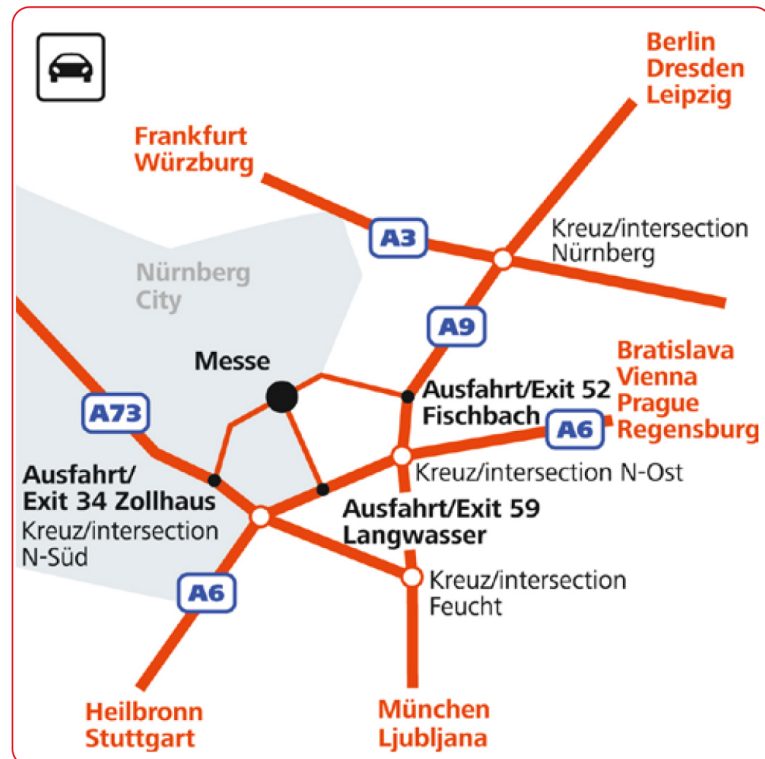

Anfahrtsbeschreibung

Sie erreichen das Messezentrum Nürnberg über folgende Wege:

■ Ihr Navigationssystem findet das Messegelände unter der Adresse **Karl-Schönleben-Straße** oder als Sonderziel **Messezentrum**.

- A3 Frankfurt–Passau
aus Richtung Frankfurt:
über Kreuz Nürnberg,
A9 Richtung München bis Nürnberg–Fischbach
aus Richtung Passau:
über Kreuz Altdorf,
A6 Richtung Heilbronn bis Nürnberg–Langwasser
- A6 Heilbronn–Amberg
aus Richtung Heilbronn:
über Kreuz Nürnberg–Süd bis Nürnberg–Zollhaus
aus Richtung Amberg:
Nürnberg–Langwasser
- A73 Coburg–Nürnberg
über Kreuz Nürnberg–Hafen bis Nürnberg–Zollhaus
- A9 München–Berlin
aus Richtung München:
über Dreieck Nürnberg–Feucht,
A73 bis Nürnberg–Zollhaus
aus Richtung Berlin:
Nürnberg–Fischbach

Folgen Sie auf der Autobahn der Beschilderung Messe, auf den übrigen Zufahrtsstraßen dem roten Messepferd auf weißem Grund.

■ Mit Bahn oder Flugzeug:

- Flughafen – Hauptbahnhof:
U-Bahnlinie U2
- Hauptbahnhof – Messe:
U-Bahnlinie U1

Der U-Bahnhof liegt unmittelbar gegenüber dem Haupteingang des Messezentrums und ist in wenigen Minuten zu erreichen.