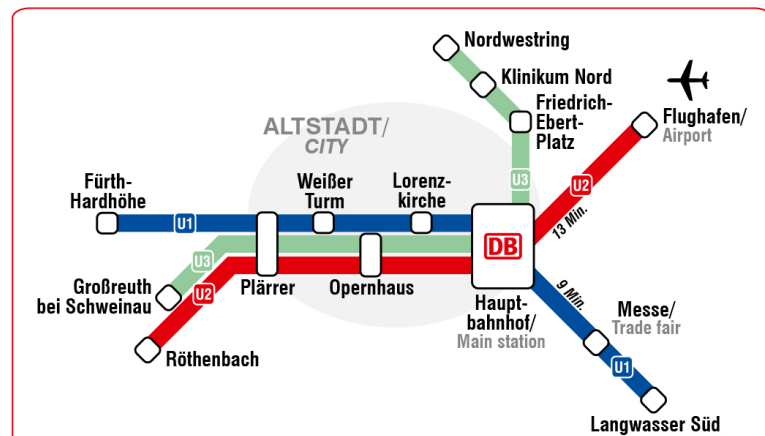

Anfahrtsbeschreibung

Sie erreichen das Messezentrum Nürnberg über folgende Wege:

■ Ihr Navigationssystem findet das Messegelände unter der Adresse **Karl-Schönleben-Straße** oder als Sonderziel **Messezentrum**.

- A3 Frankfurt–Passau
aus Richtung Frankfurt:
über Kreuz Nürnberg,
A9 Richtung München bis Nürnberg–Fischbach
aus Richtung Passau:
über Kreuz Altdorf,
A6 Richtung Heilbronn bis Nürnberg–Langwasser
- A6 Heilbronn–Amberg
aus Richtung Heilbronn:
über Kreuz Nürnberg–Süd bis Nürnberg–Zollhaus
aus Richtung Amberg:
Nürnberg–Langwasser
- A73 Coburg–Nürnberg
über Kreuz Nürnberg–Hafen bis Nürnberg–Zollhaus
- A9 München–Berlin
aus Richtung München:
über Dreieck Nürnberg–Feucht,
A73 bis Nürnberg–Zollhaus
aus Richtung Berlin:
Nürnberg–Fischbach

Folgen Sie auf der Autobahn der Beschilderung Messe, auf den übrigen Zufahrtsstraßen dem roten Messepferd auf weißem Grund.

■ Mit Bahn oder Flugzeug:

- Flughafen – Hauptbahnhof:
U-Bahnlinie U2
- Hauptbahnhof – Messe:
U-Bahnlinie U1

Der U-Bahnhof liegt unmittelbar gegenüber dem Haupteingang des Messezentrums und ist in wenigen Minuten zu erreichen.