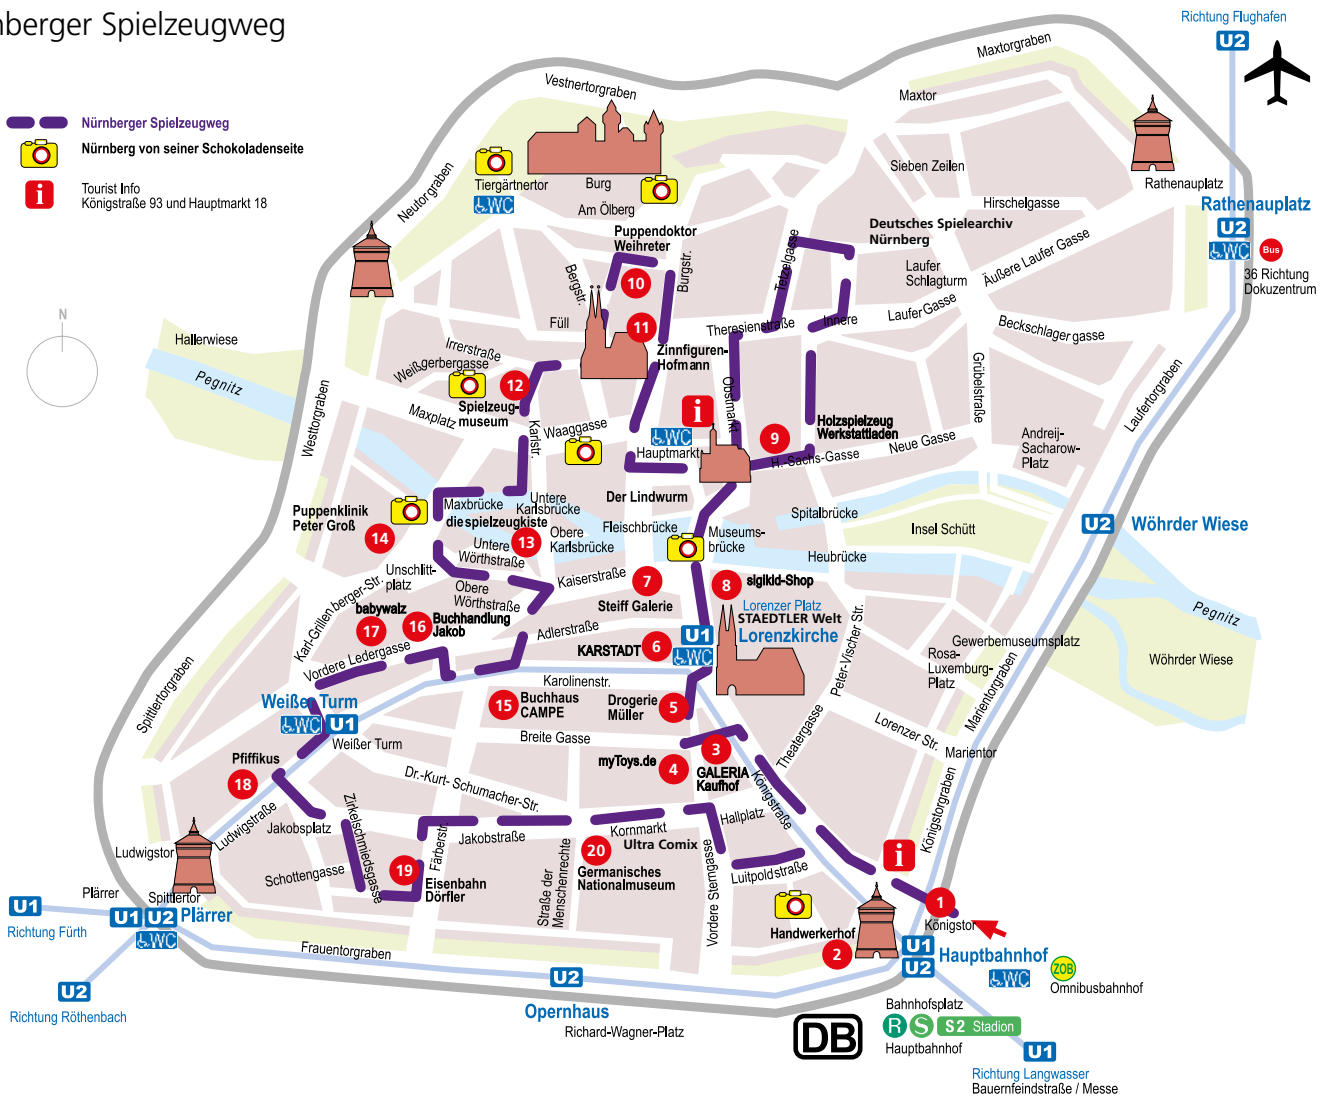

Nürnberger Spielzeugweg

-  Nürnberger Spielzeugweg
-  Nürnberg von seiner Schokoladenseite
-  Tourist Info
Königsstraße 93 und Hauptmarkt 18

1 Modelleisenbahn-Anlage
im Hauptbahnhof/Bahnhofsplatz 9

2 Handwerkerhof
Jutta's Puppenstube,
Der Blechspielzeugladen,
Alexander Baier.
Im Handwerkerhof 13 /Königstor

3 GALERIA Kaufhof GmbH
Königstraße 42 – 52

4 myToys.de Nürnberg im City-Point
Breite Gasse 5

5 Müller Drogeriemarkt und
Spielwaren, Königstraße 26

6 KARSTADT Warenhaus GmbH
Königstraße 14

7 Steiff Galerie Nürnberg
Kaiserstraße 1 – 9

13 die spielzeugkiste
Trödelmarkt 15 – 19

14 Puppenklinik Peter Groß
Unschlittplatz 12

15 Thalia-Buchhaus CAMPE
Karolinenstraße 53

16 Buchhandlung Jakob
Hefnersplatz 8

17 babywalz –
welcome to the family
Vordere Ledergasse 16 – 20

18 Pfiffikus –
Richtig gutes Spielzeug
Ludwigstraße 46

19 Eisenbahn Dörfler
Färberstraße 34- 36

20 Germanisches Nationalmuseum,
Spielzeugsammlung
Kartäusergasse 20