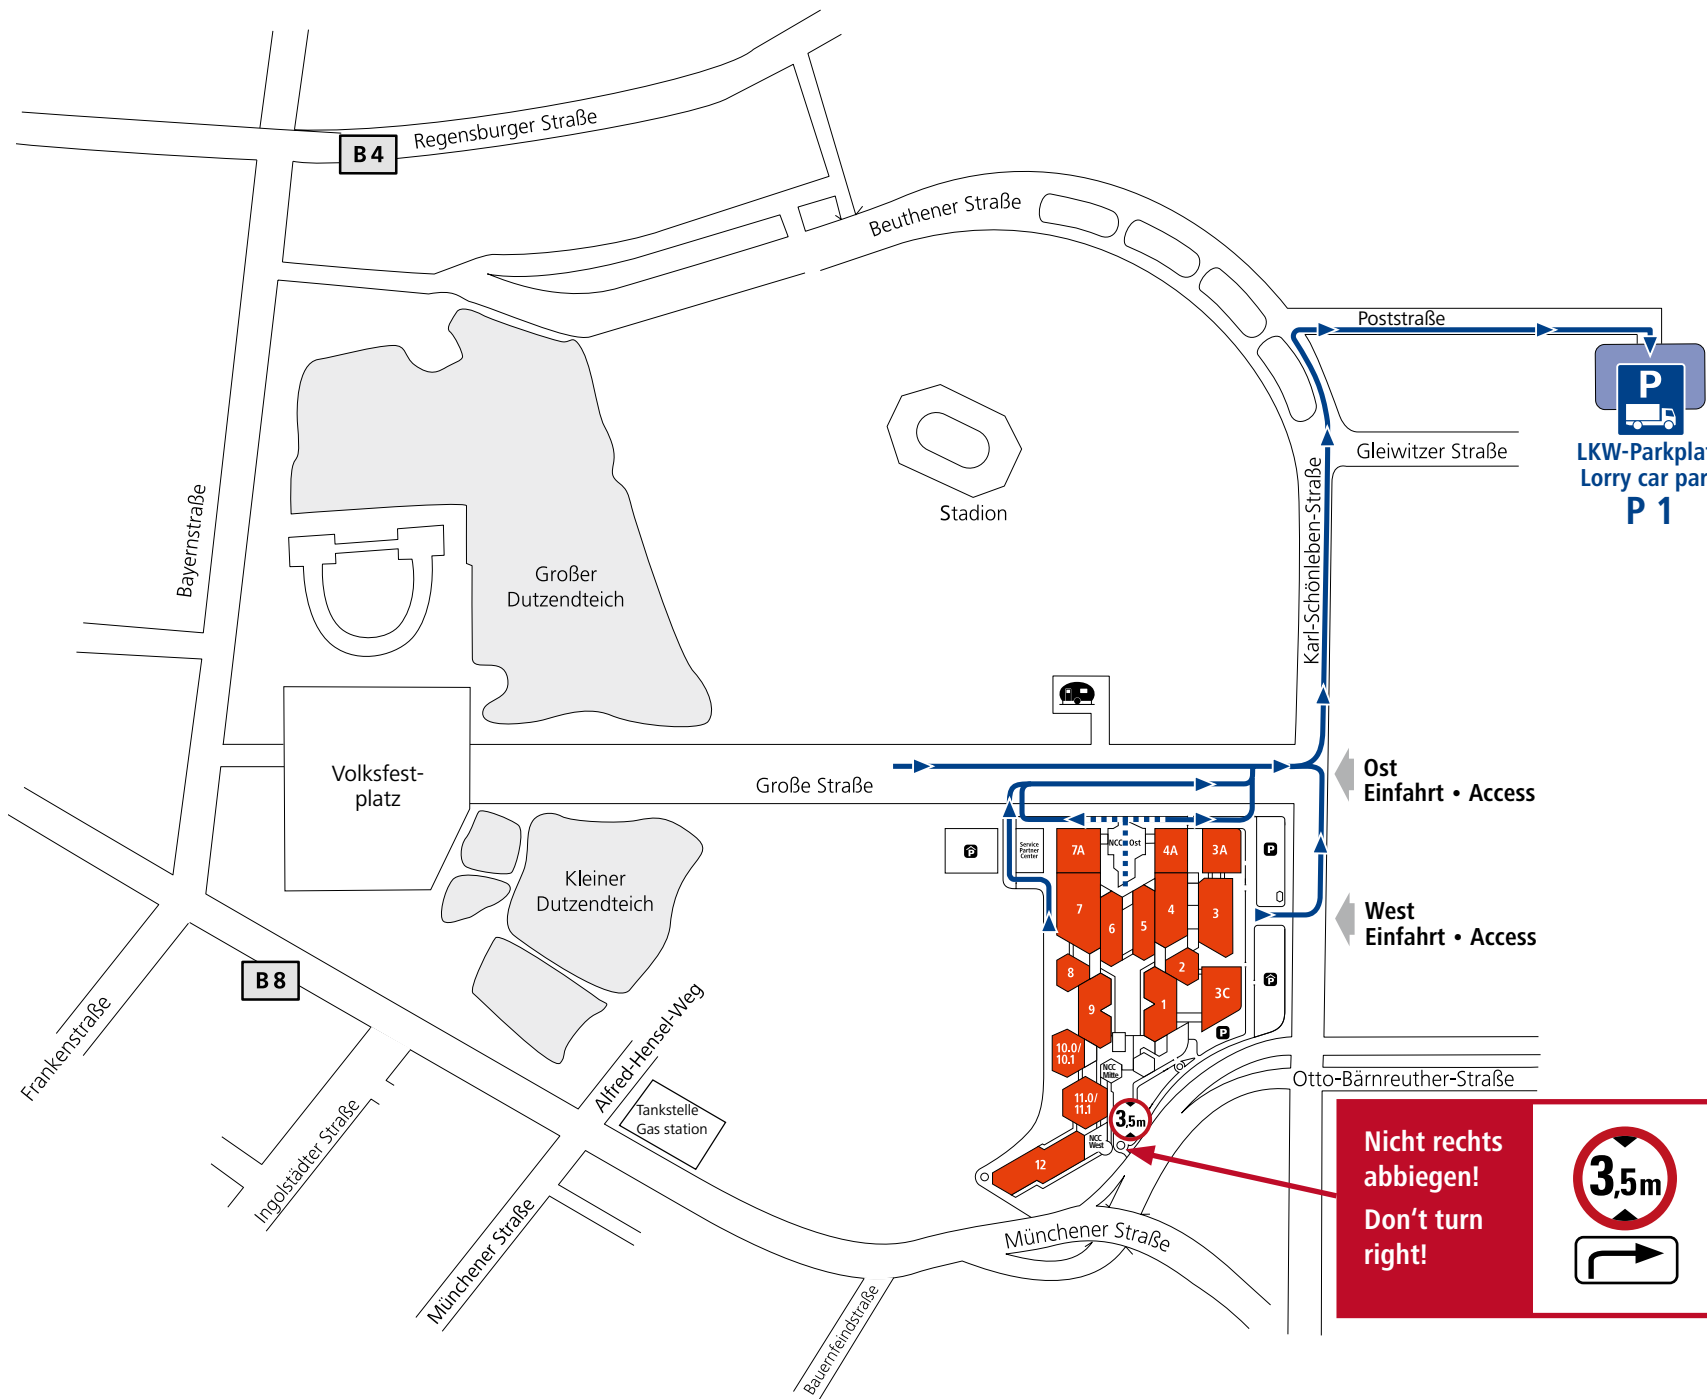

LKW-Parkplatz Lorry car park

Adressen für Navigationssystem:
Addresses for navigation system:

Poststraße 4, 90471 Nürnberg

LKW-Parkplatz für Aussteller – 8 min.

Lorry car park for exhibitors – 8 min.

**LKW-Parkplatz
Lorry car park
P 1**

**Nicht rechts
abbiegen!
Don't turn
right!**